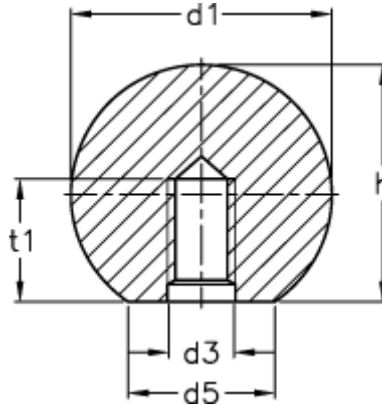

Varenummer: 20126398

Beskrivelse: E+G Kugleknop DIN 319-KU-16-M4-C

## Mål

---

|         |        |
|---------|--------|
| d1      | = 16   |
| d3      | = M4   |
| d5      | = 8    |
| h       | = 15.0 |
| t1 min. | = 7.0  |